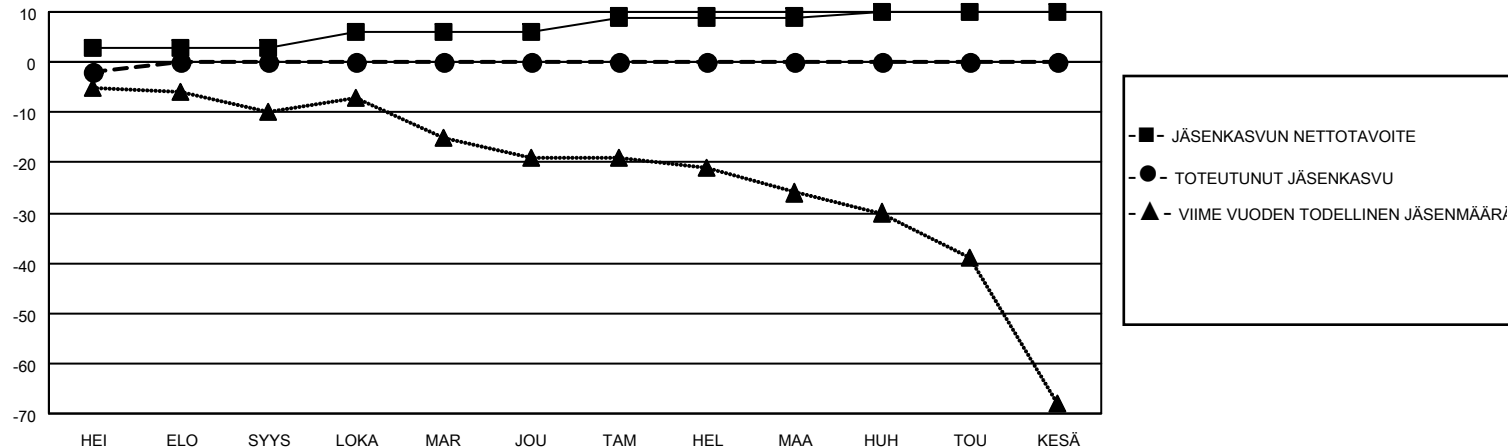

# MONTHLY MEMBERSHIP PROGRESS REPORT

SIJAINTI FINLAND

District 107 F

Results as of: 7/31/2020

Klubit				jäsentä			
TULOKSET 2020-2021				TULOKSET 2020-2021			
NELJÄNNES	UUDEN KLUBIN TAVOITE	UUDET KLUBIT	LOPETETUT KLUBIT	NELJÄNNES	JÄSENKASVUN NETTOTAVOITE	TOTEUTUNUT JÄSENKASVU	POISTETUT JÄSENET (mukaan lukien siirrot)
HEI/ELO/SYYS	0	0	0	HEI/ELO/SYYS	3	0	2
LOKA/MAR/JOU	0	0	0	LOKA/MAR/JOU	3	0	0
TAM/HEL/MAA	0	0	0	TAM/HEL/MAA	3	0	0
HUH/TOU/KESÄ	0	0	0	HUH/TOU/KESÄ	1	0	0

TAVOITTEET JA UUDET KLUBIT, KUMULATIIVINEN

TAVOITTEET JA JÄSENET, KUMULATIIVINEN

LAKKAUTETUT KLUBIT: 0

0 CLUBS OF 62 LISÄNNYT YHDEN TAI USEAMMAN UUTTA JÄSENTÄ

SUKUPUOLIJAKAUMA

MIES 1,239 (82.88%)  
NAINEN 256 (17.12%)