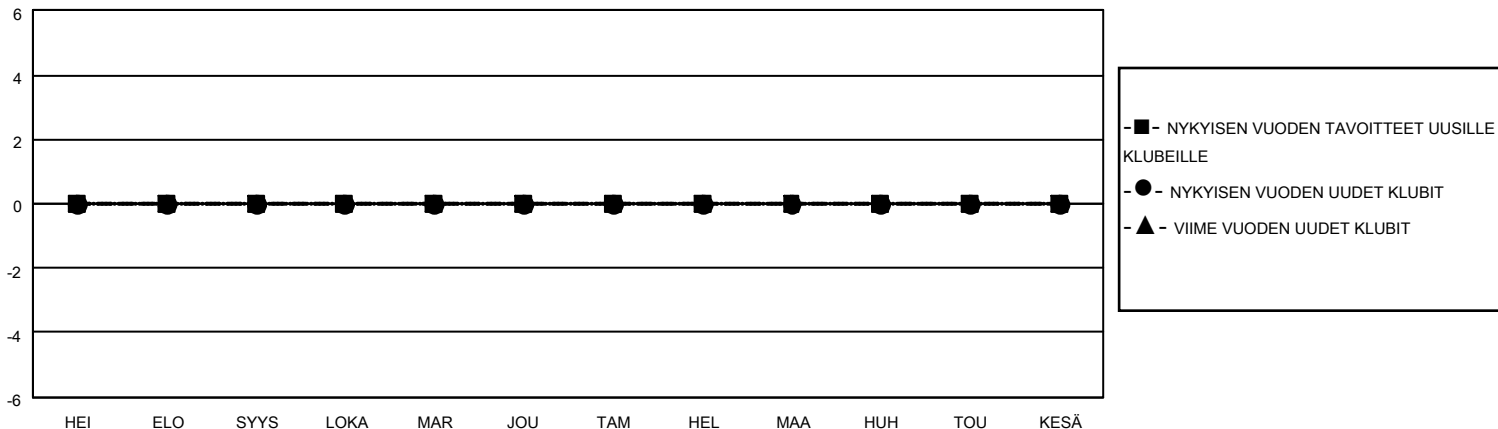

# MONTHLY MEMBERSHIP PROGRESS REPORT

SIJAINTI FINLAND

District 107 F

Results as of: 7/31/2020

Klubit				jäsentä			
TULOKSET 2020-2021				TULOKSET 2020-2021			
NELJÄNNES	UUDEN KLUBIN TAVOITE	UUDET KLUBIT	LOPETETUT KLUBIT	NELJÄNNES	JÄSENKASVUN NETTOTAVOITE	TOTEUTUNUT JÄSENKASVU	POISTETUT JÄSENET (mukaan lukien siirrot)
HEI/ELO/SYYS	0	0	0	HEI/ELO/SYYS	3	0	2
LOKA/MAR/JOU	0	0	0	LOKA/MAR/JOU	3	0	0
TAM/HEL/MAA	0	0	0	TAM/HEL/MAA	3	0	0
HUH/TOU/KESÄ	0	0	0	HUH/TOU/KESÄ	1	0	0

TAVOITTEET JA UUDET KLUBIT, KUMULATIIVINEN

TAVOITTEET JA JÄSENET, KUMULATIIVINEN

LAKKAUTETUT KLUBIT: 0

0 CLUBS OF 62 LISÄNNYT YHDEN TAI USEAMMAN UUTTA JÄSENTÄ

SUKUPUOLIJAKAUMA

MIES 1,239 (82.88%)  
NAINEN 256 (17.12%)